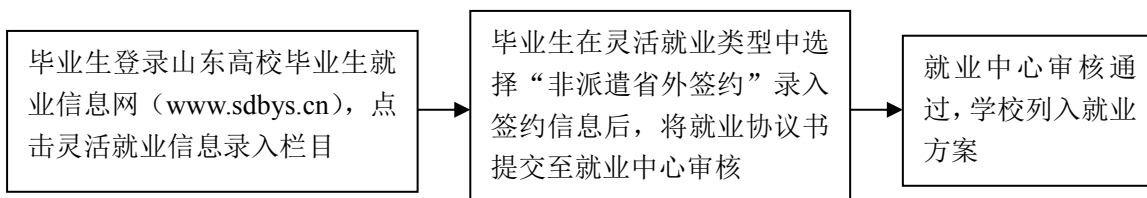

三、省外解约（毕业生于2018年4月1日后每周五下午办理）

五、劳动合同就业

（不与单位签订就业协议，直接签订劳动合同的毕业生）

六、非派遣省外签约

七、自主创业

八、灵活就业